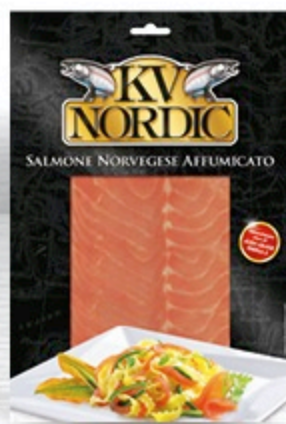

PASTA FRESCA
DI SEMOLA
MAFFEI
CLASSICI
500G/
SPECIALI
450G

500G

0,95

550G

3,99

7.25 €/Kg

GALBANINO
GALBANI
550G

SALMONE
NORVEGESE
AFFUMICATO
KV NORDIC
200G

200G

6,79

33.95 €/Kg

PESTO/ SUGHI
RANA
VARI GUSTI
140/180/225G

1,39

FRESCHI

10

PANNA CHEF
PARMALAT
200ML